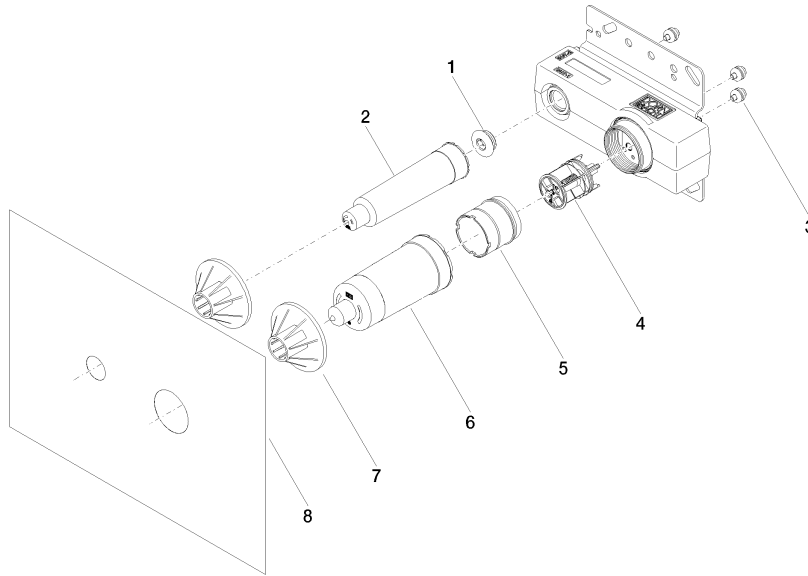

EDITION PRO Batería monomando de pared empotrada mando a la derecha -

35 870 970 90

- Latón resistente a la pérdida de cinc, sin plomo
- 2x Racor 1/2" – rosca macho
- 1x Salida rosca hembra de 1/2" para evacuación a pared
- 1x Salida rosca hembra 1/2"
- 2x Carcasas de protección
- Plantilla impermeabilizante
- Aislamiento acústico
- Calibración 100 mm

EDITION PRO Bateria monomando de pared empotrada mando a la derecha -

35 870 970 90

Certificado

ACS_21 ACC LY 141.

Lista de piezas de recambios

Nº	Número de artículo	Denominación	Cantidad de montaje	Plazo de entrega
1	04 31 20 006 00 90	tapón	1	2
2	09 21 02 182 90	caperuza	1	2
3	90 23 01 091 00 90	juego	3	2
4	90 31 20 107 00 90	tapón	1	2
5	90 17 01 238 00 90	camisa	1	2
6	09 21 02 182 90	caperuza	1	2
7	90 23 01 174 00 90	camisa	2	2
8	04 14 03 074 01 90	kit de la junta	1	2