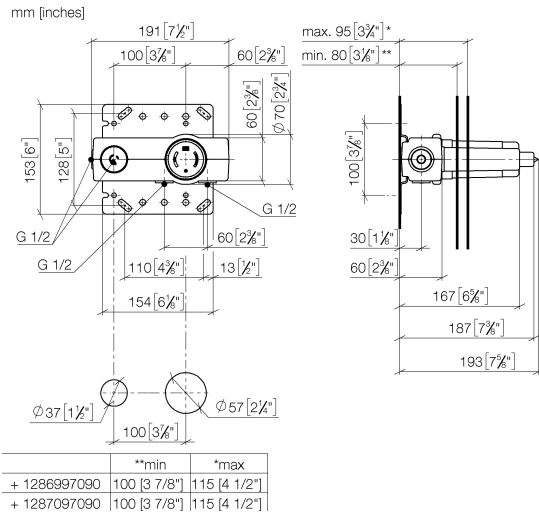

EDITION PRO Batería monomando de pared empotrada mando a la derecha -

35 870 970 90

- Latón resistente a la pérdida de cinc, sin plomo
- 2x Racor 1/2" – rosca macho
- 1x Salida rosca hembra de 1/2" para evacuación a pared
- 1x Salida rosca hembra 1/2"
- 2x Carcasas de protección
- Plantilla impermeabilizante
- Aislamiento acústico
- Calibración 100 mm

EDITION PRO Bateria monomando de pared empotrada mando a la derecha -

35 870 970 90

Certificado

ACS_21 ACC LY 141.

Lista de piezas de recambios

Nº	Número de artículo	Denominación	Cantidad de montaje	Plazo de entrega
1	04 31 20 006 00 90	tapón	1	2
2	09 21 02 182 90	caperuza	1	2
3	90 23 01 091 00 90	juego	3	2
4	90 31 20 107 00 90	tapón	1	2
5	90 17 01 238 00 90	camisa	1	2
6	09 21 02 182 90	caperuza	1	2
7	90 23 01 174 00 90	camisa	2	2
8	04 14 03 074 01 90	kit de la junta	1	2